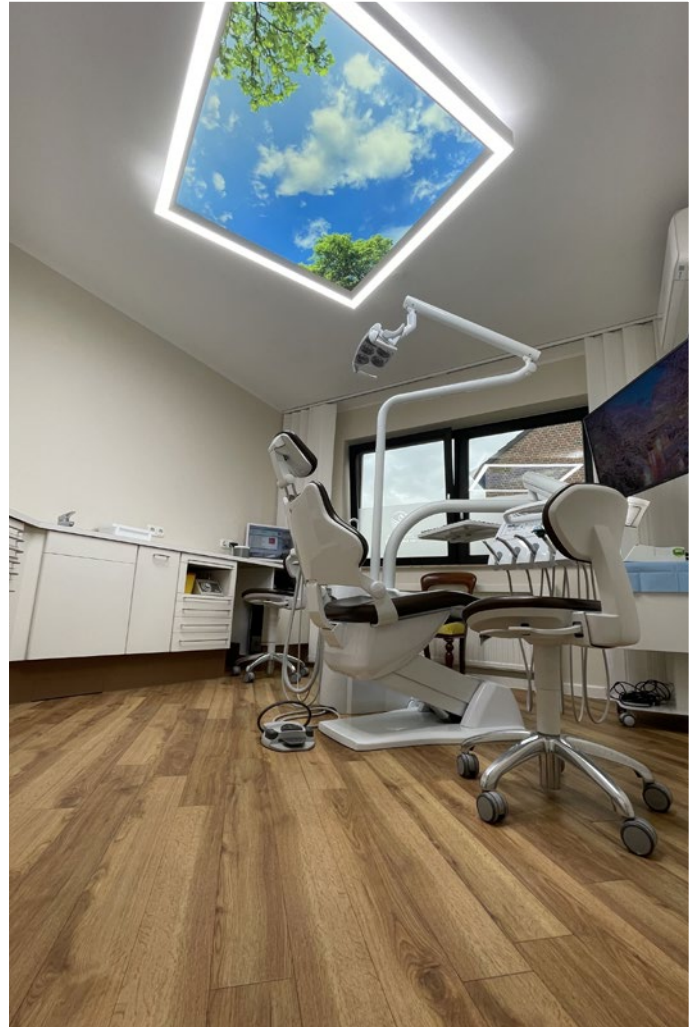

LumiSky Day + Light bietet hochauflösende Fotografien, die für eine beeindruckende Bildschärfe sorgt. Der natürliche Ausblick trägt zur Ablenkung und einem positiven Erlebnis bei.

- Korrekte Farbwiedergabe CRI95
- Verleiht eine positive Energie
- Tageslicht ausgeglichen
- Ablenkende Naturatmosphäre
- Fördert Entspannung

Lieferumfang

Hardware

LumiSky - Day + Light Leuchte

4er Set
Drahtseilabhängungen

optional

Netzteile mit Bluetooth
(Plug&Play)

Bluetooth Funk-Taster

LumiSky - Day + Light

Installationen

Motivbeispiele