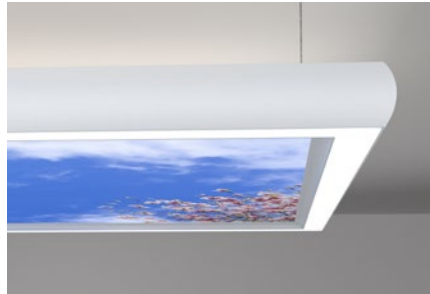

LumiSky - Day + Light

Virtuelles Fenster

www.LumiSky.de

LumiSky - Day & Light

LumiSky Day + Light verleiht Ihrem Behandlungsraum eine einzigartige und beeindruckende Naturatmosphäre mit der Illusion der Natur.

LumiSky Day + Light bietet hochauflösende Fotografien, die für eine beeindruckende Bildschärfe sorgt. Der natürliche Ausblick trägt zur Ablenkung und einem positiven Erlebnis bei.

- Korrekte Farbwiedergabe CRI95
- Verleiht eine positive Energie
- Tageslicht ausgeglichen
- Ablenkende Naturatmosphäre
- Fördert Entspannung